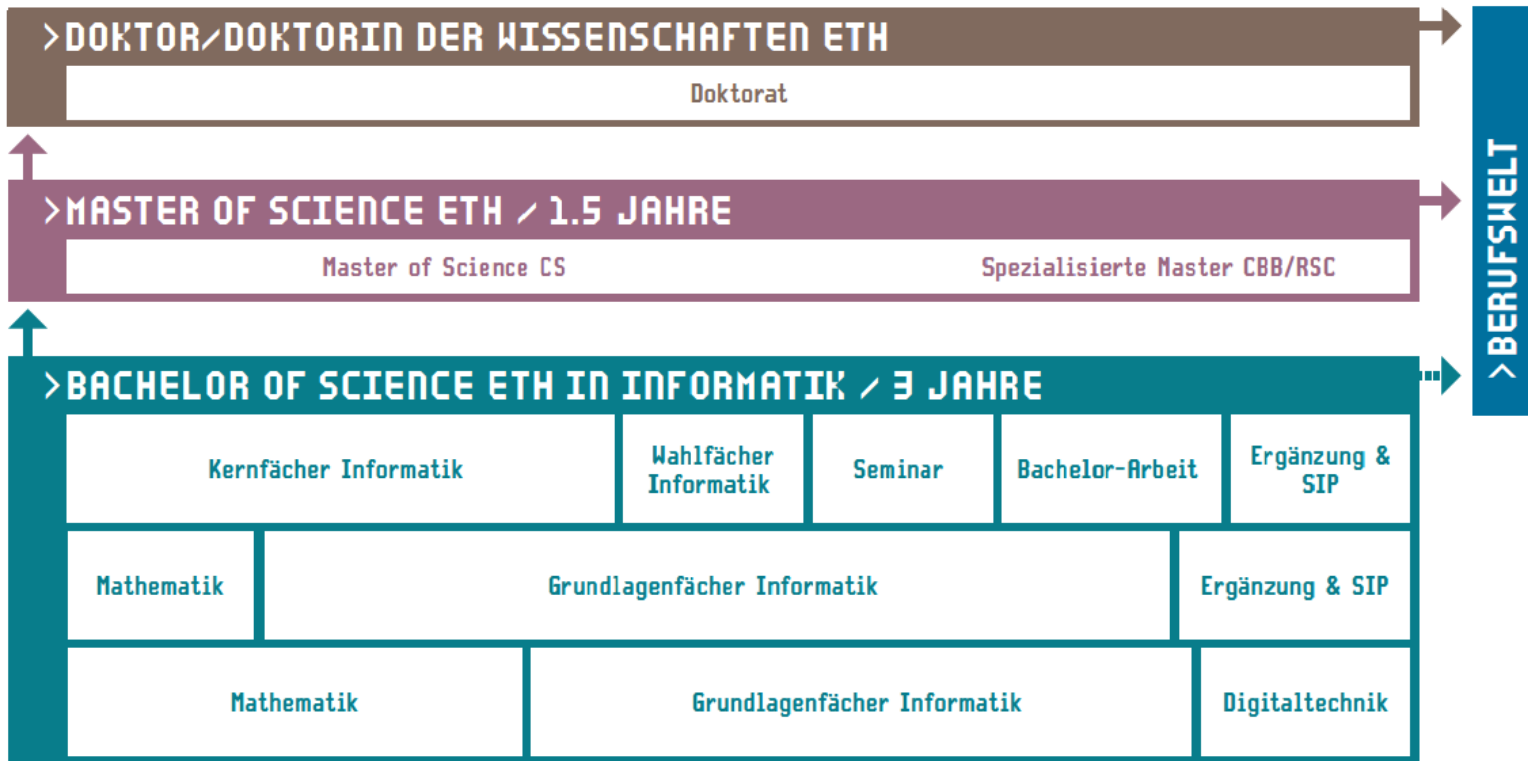

Studienaufbau

Vorlesungen

- Im Plenum (teils Übertragungen)

Übungsstunden

- Je nach Uni / Fach:
 - ETH: 20-30 Personen
 - Uni ZH: im Plenum

Unterschiede zum Kollegium

- Selbstständige Arbeiten
- Informationen selber holen
 - Belegungen machen
 - Für Prüfungen anmelden
- Je nach Studiengang: sehr anonym
- Meist: eine Prüfung pro Fach
- Viele zusätzlichen Angebote
 - Wohnungssuche
 - Sport
 - Kultur / Vereine

Informationen zu den Studiengängen

Vorlesungsverzeichnis

Suchergebnis: Lerneinheiten im Frühjahrssemester 2017

Lerneinheiten

Katalogdaten

Lehrveranstaltungen

« « Seite 1 von 2 » » Alle

Informatik Bachelor **i**