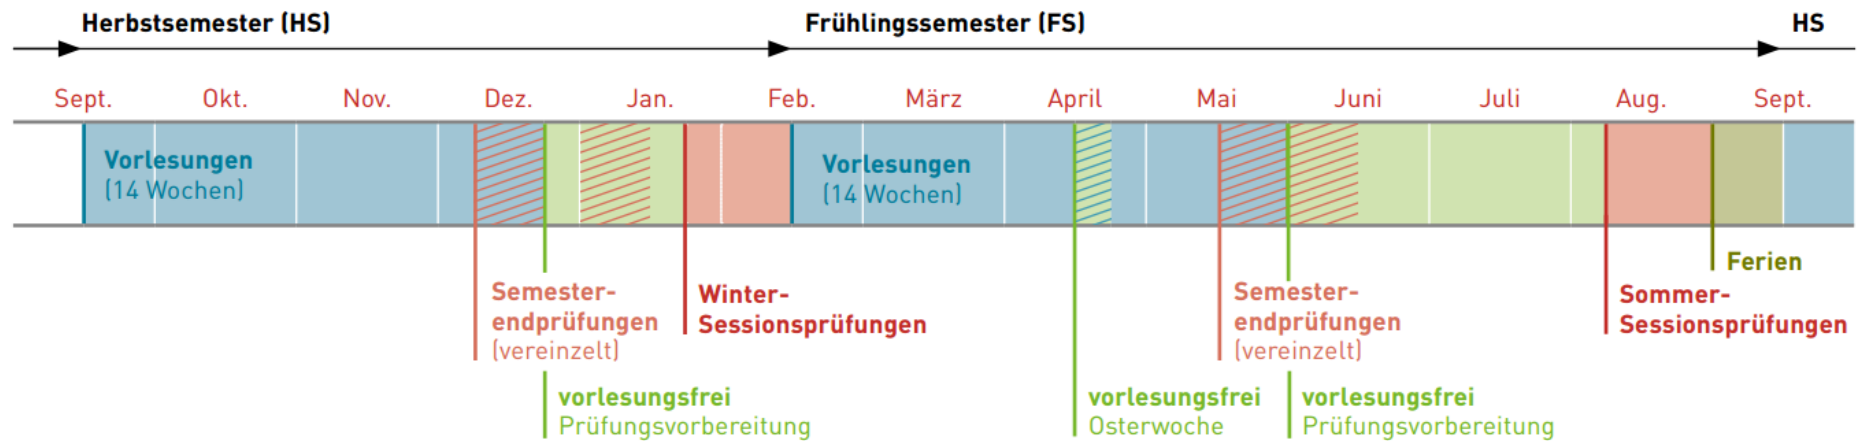

Studiengänge:

- Betriebswirtschaft
- Volkswirtschaft
- Intern. Beziehungen
- Rechtswissenschaft
- Law and Economics

Diverses:

- Institute befinden sich im selben Quartier wie das Hauptgebäude
- Internationales Ansehen
- Sportangebot

Gebühren:

- 1226.- (Bachelor)
- 1426.- (Master)
- 626.- (Doktoratsstudium)

Uni-Basics

Studienjahr

Das Studienjahr an der ETH Zürich

ECTS-Punkte

1 KP ~ 30 Stunden Arbeit

Pro Semester 30 Punkte

Studienaufbau

Vorlesungen

- Im Plenum (teils Übertragungen)

Übungsstunden

- Je nach Uni / Fach:
 - ETH: 20-30 Personen
 - Uni ZH: im Plenum

Unterschiede zum Kollegium

- Selbstständige Arbeiten
- Informationen selber holen
 - Belegungen machen
 - Für Prüfungen anmelden
- Je nach Studiengang: sehr anonym
- Meist: eine Prüfung pro Fach
- Viele zusätzlichen Angebote
 - Wohnungssuche
 - Sport
 - Kultur / Vereine